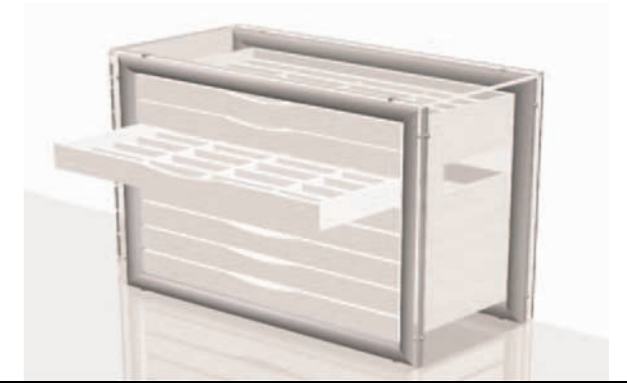

### EB 10/150

- Capacidad: 150 gafas
- Dimensión: 576 x 340 x 870 mm

### EB 6/120

- Capacidad: 120 gafas
- Dimensión: 800 x 340 X 540 mm

### EC 20/300

- Capacidad: 300 gafas
- Dimensión: 576 x 360 x 1930 mm

### EC 10/150

- Capacidad: 150 gafas
- Dimensión: 576 x 360 x 1930 mm