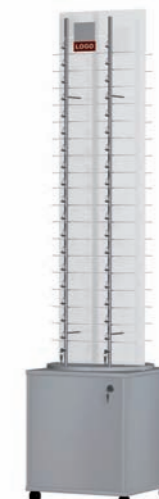

## SB2-5-SPYDER / SB2-6-SPYDER

- **Materiales:**
  - 6 columnas
  - Base: 2 cajones metálicos (plateados) para 120 estuches
  - Tubo central de plástico plateado de 200 mm
- **Capacidad:** 108 gafas 2 x 60 estuches
- **Dimensión:** 450 x 450 x 2000 mm

## SP4-SPYDER

- **Materiales:**
  - 4 columnas
  - Base: DM lacado plata 530 mm
  - Metacrilato de 5 mm
- **Capacidad:** 72 gafas
- **Dimensión:** 2070 / 530 mm

## SP6-SPYDER

- **Capacidad:** 72 gafas (96)
- **Dimensión:** 800 x 2000 mm

## SP5-SPYDER / SP6-SPYDER

- **Materiales:**
  - 6 columnas
  - Base: DM lacado plata 560 / 530 mm
  - Tubo plástico 200 mm metacrilato de 5 mm
- **Capacidad:** 90 gafas
- **Dimensión:** 2070 / 560 mm