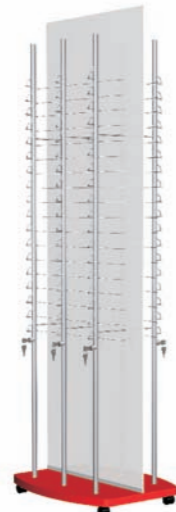

SP6F-SPYDER

- **Materiales:**
  - 6 columnas
  - Base en DM lacado
  - Metacrilato de 5 mm
- **Capacidad:** 108 gafas
- **Dimensión:** 650 x 450 x 2000 mm