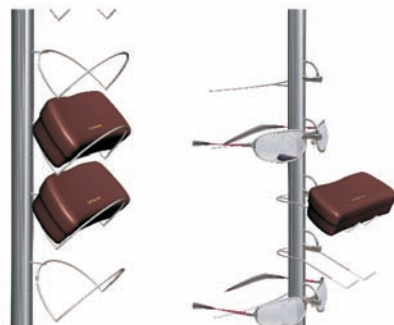

Complementos - Porta Logos, Porta Estuches y Espejos

Porta Logos

- **Variantes:**
 - EDE (elíptica)
 - EDS (rectangular)
- **Dimensiones:**
 - 83 x 152 mm
 - 54 x 152 mm
 - 113 x 165 mm

Porta Estuches

- **Variantes:**
 - Typ 1
 - Typ 2

Espejos

- **Variantes:**
 - Typ 1
 - Typ 2
- **Dimensión:** 110 X 150 mm

Espejo de pared WM

- **Dimensión:** 200 X 1600 mm

Espejo de pared giratorio WMR-Rotating

- **Dimensión:** 200 X 1000 mm