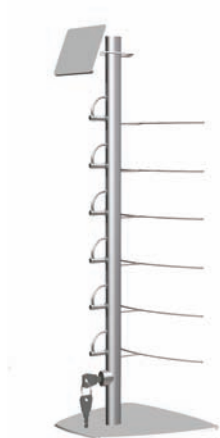

## ET-8

- **Capacidad:** 8 gafas
- **Dimensión:** 180 X 715 mm

## ET-6

- **Capacidad:** 6 gafas
- **Dimensión:** 180 X 575 mm

## ET-4

- **Capacidad:** 4 gafas
- **Dimensión:** 160 X 376 mm

## ET-4-32

- **Capacidad:** 32 gafas
- **Dimensión:** 420 X 710 mm