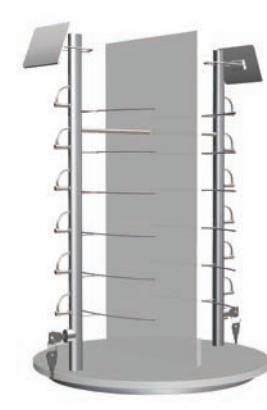

## ET-6

- **Capacidad:** 6 gafas
- **Dimensión:** 180 X 575 mm

## ET-4

- **Capacidad:** 4 gafas
- **Dimensión:** 160 X 376 mm

## ET-4-32

- **Capacidad:** 32 gafas
- **Dimensión:** 420 X 710 mm

## ET-3-18

- **Capacidad:** 18 gafas
- **Dimensión:** 360 X 578 mm